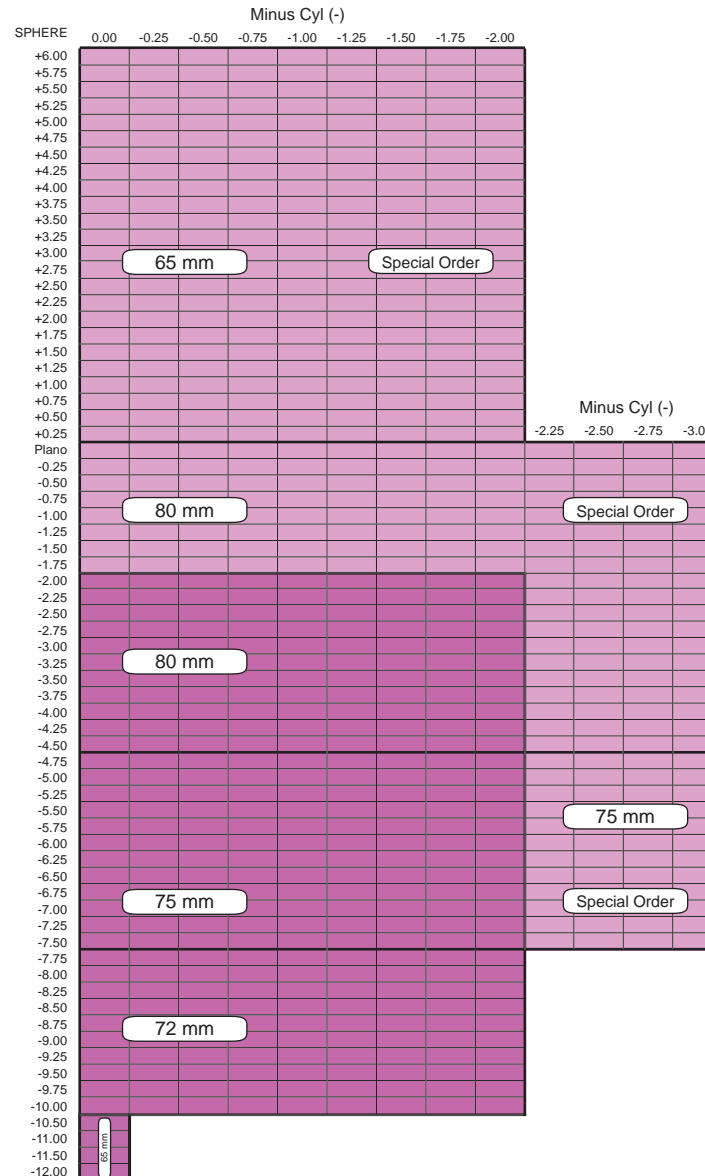

1.67 High Index